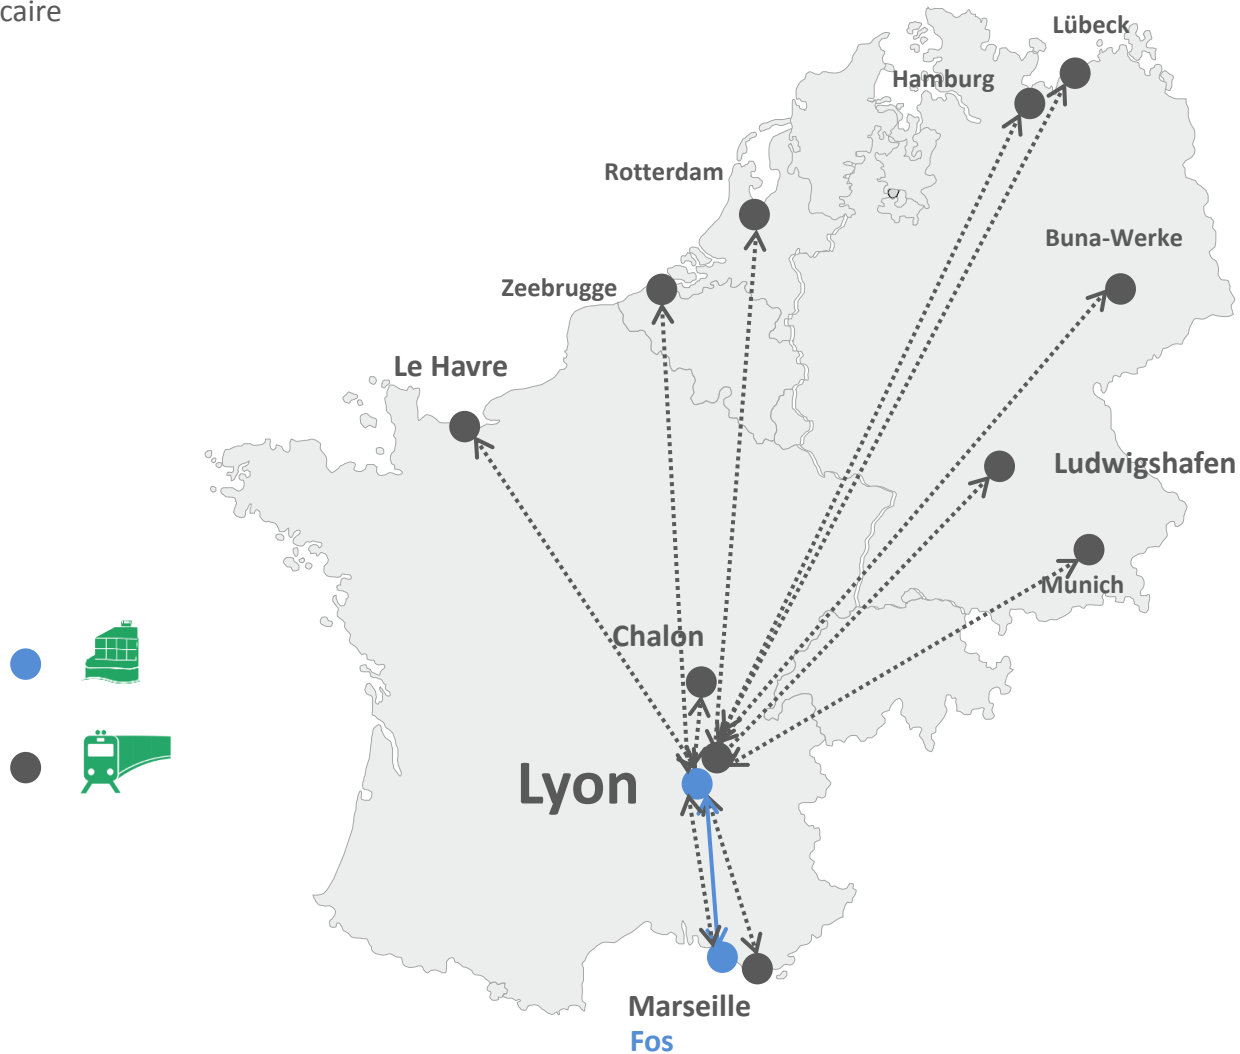

# Lyon

## LYON TERMINAL 2

Port Edouard Herriot (PEH)

1 Quai de Beaucaire

69007 LYON

Rotations	Closing	Mise à disposition	Rotations	Closing	Mise à disposition
<b>Lyon – Marseille</b>			<b>Marseille – Lyon</b>		
4	Lundi PEH 18:00	Mardi Canet Transagruie 10:00 / Intramar P157 14:00		Mardi Intramar P157 10:30 / Canet Transagruie 16:30	Mercredi PEH 07:30
	Mardi PEH 18:00	Mercredi Canet Transagruie 11:30 / Intramar P157 14:00		Mercredi Intramar P157 10:30 / Canet Transagruie 16:30	Jeudi PEH 07:30
	Mercredi PEH 18:00	Jeudi Canet Transagruie 10:00 / Intramar P157 14:00		Jeudi Intramar P157 10:30 / Canet Transagruie 16:30	Vendredi PEH 07:30
	Jeudi PEH 18:00	Vendredi Canet Transagruie 11:30 / Intramar P157 14:00		Vendredi Canet Transagruie 16:30	Lundi PEH 07:30
<b>Lyon – Le Havre</b>			<b>Le Havre – Lyon</b>		
3	Lundi PEH 14:00	Mercredi LHTE 07:00 / Tous quais 12:00	3	Lundi Tous quais* 12:00	Mercredi PEH 12:45
	Mercredi PEH 14:00	Vendredi LHTE 07:00 / Tous quais 12:00		Mardi LHTE 15:30	Vendredi PEH 12:45
	Vendredi PEH 14:00	Lundi LHTE 09:00 / Tous quais 17:30		Mercredi Tous quais* 12:00	Lundi PEH 07:30
				Jeudi LHTE 15:30	
				Vendredi Tous quais* 12:00	
				Vendredi LHTE 17:00	
<b>Lyon – Chalon-sur-Saône</b>			<b>Chalon-sur-Saône – Lyon</b>		
3	Lundi PEH 14:00	Mardi Aproport 07:00	3	Mardi Aproport 17:00	Mercredi PEH 12:45
	Mercredi PEH 14:00	Jeudi Aproport 07:00		Jeudi Aproport 17:00	Vendredi PEH 12:45
	Vendredi PEH 14:00	Lundi Aproport 07:00		Vendredi Aproport 17:00	Lundi PEH 07:30
<b>Lyon - Ludwigshafen</b>			<b>Ludwigshafen - Lyon</b>		
3	Lundi PEH 10:30	Mardi KTL 05:00	3	Mardi KTL 10:15	Mercredi PEH 07:30
	Mercredi PEH 10:30	Jeudi KTL 05:00		Jeudi KTL 10:15	Vendredi PEH 07:30
	Vendredi PEH 10:30	Samedi KTL 05:00		Samedi KTL 10:15	Lundi PEH 07:30
<b>Lyon – Fos</b>			<b>Fos – Lyon</b>		
1	Vendredi PEH 18:00	Lundi Eurofos 10:00 / Seayard 14:00	1	Lundi Eurofos 10:00 / Seayard 15:00	Mardi PEH 07:30